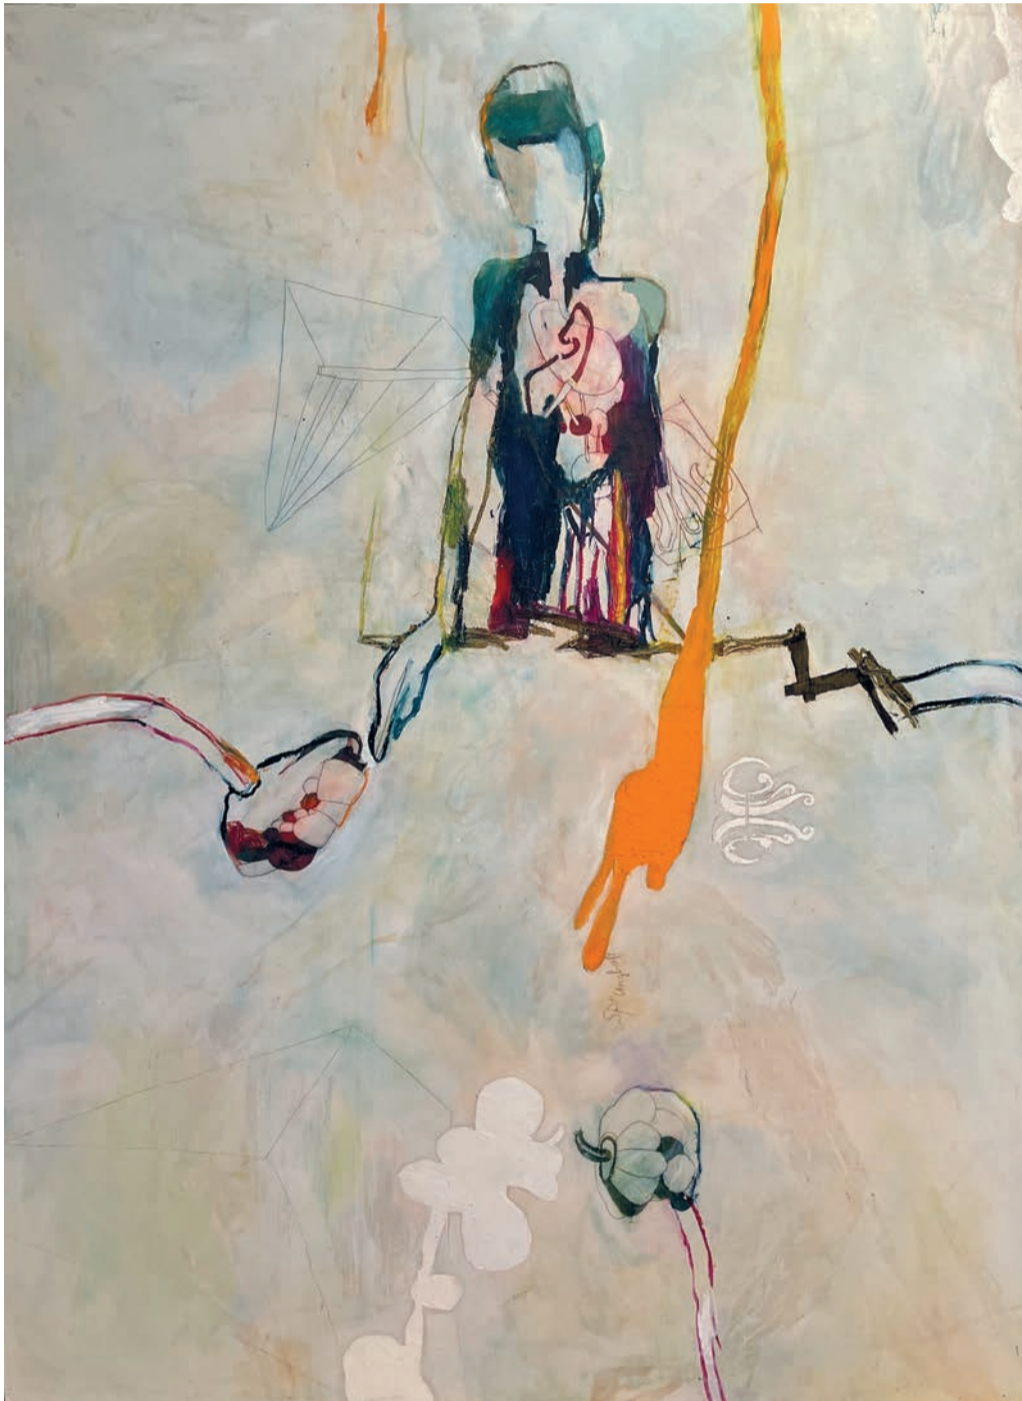

# Georg Kleber

**NEUES!**

5. SEPTEMBER BIS 31. OKTOBER 2021

im Kunstraum Am Pfarrhof Leitershofen,  
Bergstraße 3, 86391 Stadtbergen

Vernissage am Sonntag, 5. September 2021, um 15.00 Uhr.  
Der Künstler ist anwesend.

## KUNSTRAUM AM PFARRHOF LEITERSHOFEN

Barocke Pfarrkirche, Pfarrhof aus dem 17. Jahrhundert und moderne Architektur im Bauhausstil schaffen eine einmalige Atmosphäre, bildende Kunst erlebbar zu machen. Im Mittelpunkt der Aktivitäten des Kunstraums Am Pfarrhof Leitershofen stehen Ausstellungen zeitgenössischer Kunst. Der Kunstraum erinnert an das Lebenswerk des 2019 verstorbenen Malers und Galeristen Konrad Oberländer. Betrieben wird der Kunstraum Am Pfarrhof Leitershofen von der mk Medienmanufaktur in Kooperation mit der Atelier-Galerie Oberländer.