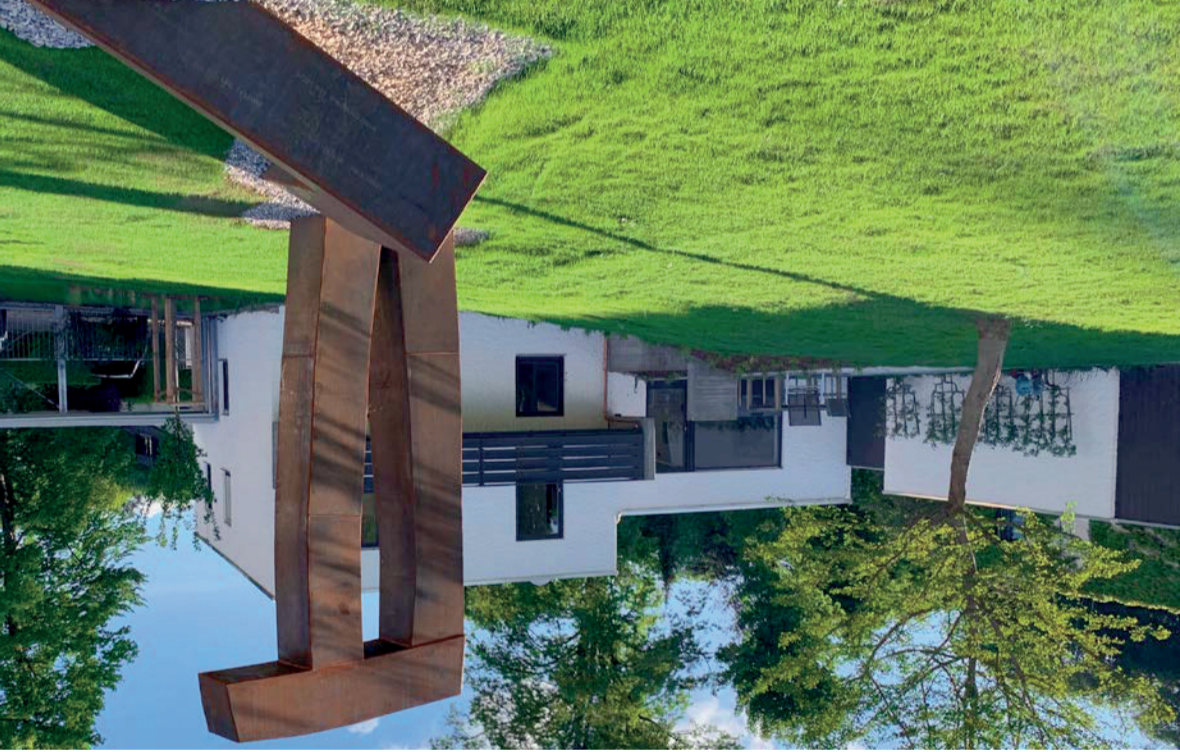

# Georg Kleber

**NEUES!**

5. SEPTEMBER BIS 31. OKTOBER 2021

im Kunstraum Am Pfarrhof Leitershofen,  
Bergstraße 3, 86391 Stadtbergen

Vernissage am Sonntag, 5. September 2021, um 15.00 Uhr.  
Der Künstler ist anwesend.

## KUNSTRAUM AM PFARRHOF LEITERSHOFEN

Barocke Pfarrkirche, Pfarrhof aus dem 17. Jahrhundert und moderne Architektur im Bauhausstil schaffen eine einmalige Atmosphäre, bildende Kunst erlebbar zu machen. Im Mittelpunkt der Aktivitäten des Kunstraums Am Pfarrhof Leitershofen stehen Ausstellungen zeitgenössischer Kunst. Der Kunstraum erinnert an das Lebenswerk des 2019 verstorbenen Malers und Galeristen Konrad Oberländer. Betrieben wird der Kunstraum Am Pfarrhof Leitershofen von der mk Medienmanufaktur in Kooperation mit der Atelier-Galerie Oberländer.