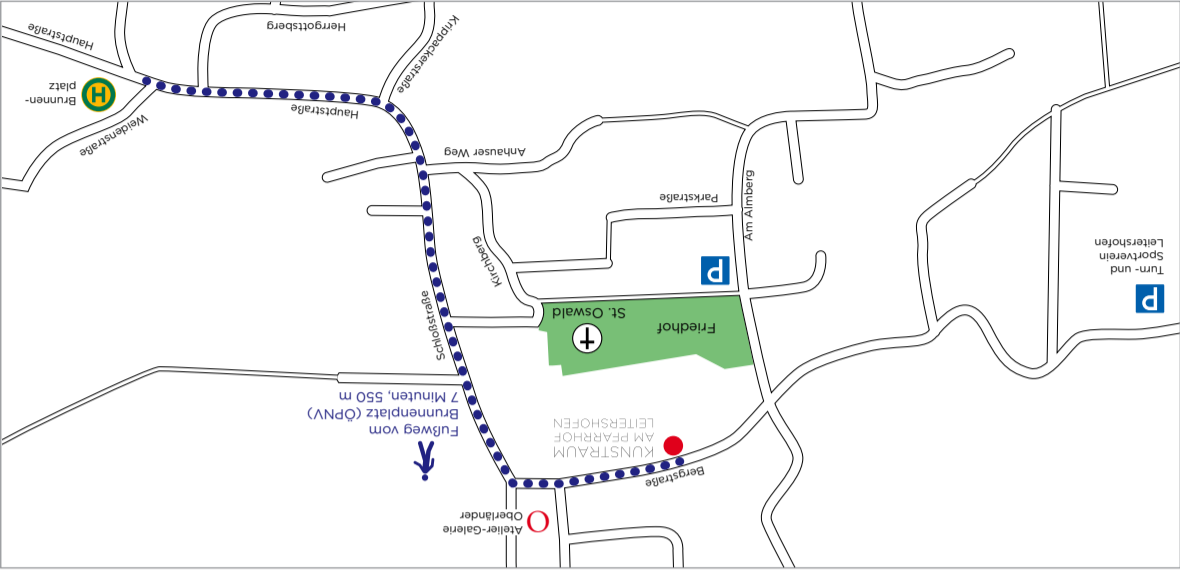

# Georg Kleber

**NEUES!**

5. SEPTEMBER BIS 31. OKTOBER 2021

im Kunstraum Am Pfarrhof Leitershofen,  
Bergstraße 3, 86391 Stadtbergen

Vernissage am Sonntag, 5. September 2021, um 15.00 Uhr.  
Der Künstler ist anwesend.

## KUNSTRAUM AM PFARRHOF LEITERSHOFEN

Barocke Pfarrkirche, Pfarrhof aus dem 17. Jahrhundert und moderne Architektur im Bauhausstil schaffen eine einmalige Atmosphäre, bildende Kunst erlebbar zu machen. Im Mittelpunkt der Aktivitäten des Kunstraums Am Pfarrhof Leitershofen stehen Ausstellungen zeitgenössischer Kunst. Der Kunstraum erinnert an das Lebenswerk des 2019 verstorbenen Malers und Galeristen Konrad Oberländer. Betrieben wird der Kunstraum Am Pfarrhof Leitershofen von der mk Medienmanufaktur in Kooperation mit der Atelier-Galerie Oberländer.

Parkmöglichkeiten auch am Friedhof und am Sportplatz Leitershofen.  
ÖPNV: Haltestelle Leitershofen Brunnenplatz (550 Meter).